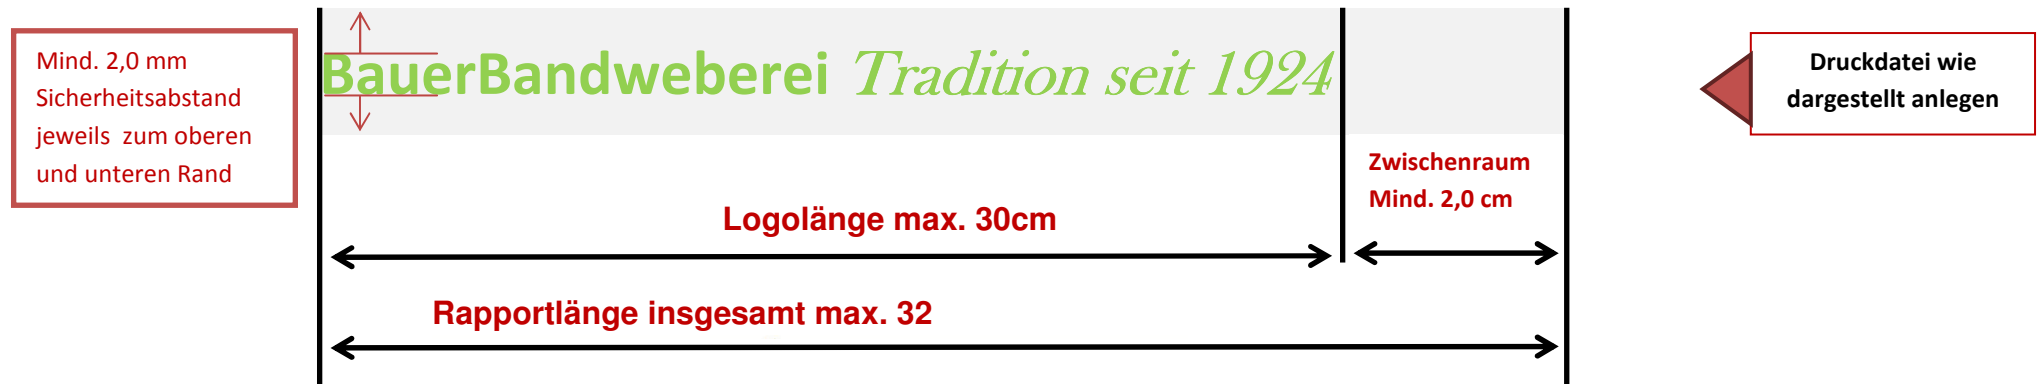

Information zur Druckdatei Reliefdruck

Abbildung:

Ein zusammengesetzter Druckbereich bestehend aus ihrem Logo und dem von Ihnen angegebenen Rapport, dieser wird endlos auf der kompletten Rolle wiederholt. Das komplette Logo darf max. 30 cm lang sein. Der Zwischenraum muss mindestens 2,0 cm lang sein.

Daher: **Logolänge (max. 30cm) + mind. 2 cm Zwischenraum = Rapportlänge (insgesamt max. 45cm)**

BauerBandweberei Tradition seit 1924

BauerBandweberei Tradition seit 1924

Wichtige Informationen:

- Schriftgröße muss mind. 15pt haben
- Keine verschnörkelten Schriften möglich
- Akzeptierte Dateiformate sind:
 - pdf (druckfähiges pdf, kein bitmap pdf)
 - eps
- Ausschließlich vektorisierte Daten werden angenommen
- Linienstärke muss mind. 1mm dick sein
- Die Datei für dieses Produkt legen Sie bitte in Schwarz/Weiß an. Gedruckt wird die Farbe, die sie in ihrer Bestellung angegeben haben.